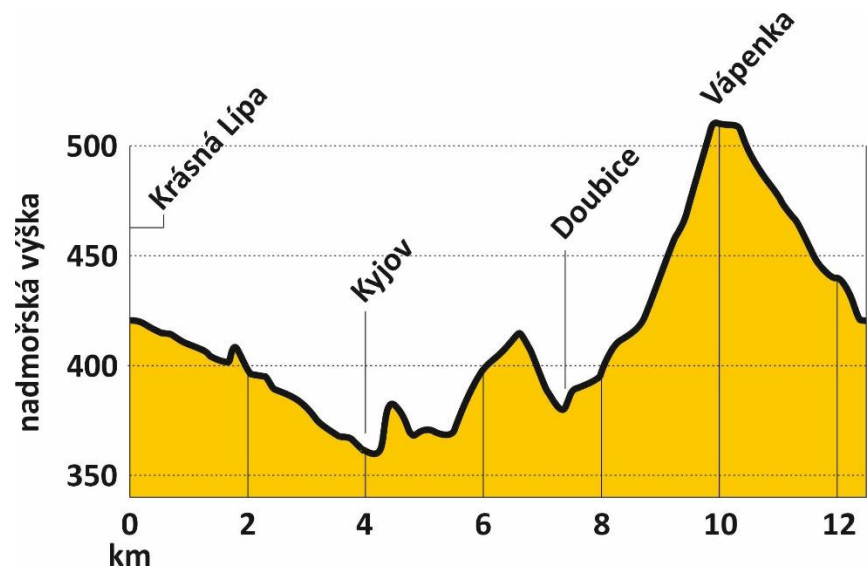

## Trasa závodu – Peklo Severu Road HOBBY N°1 – 20. 4. 2023 (sobota) – Krásná Lípa

Délka okruhu / závodu: **12,4 km / 62 km**

Nastoupané metry – okruh: **210 m**

Nastoupané metry – závod: **1.050 m**