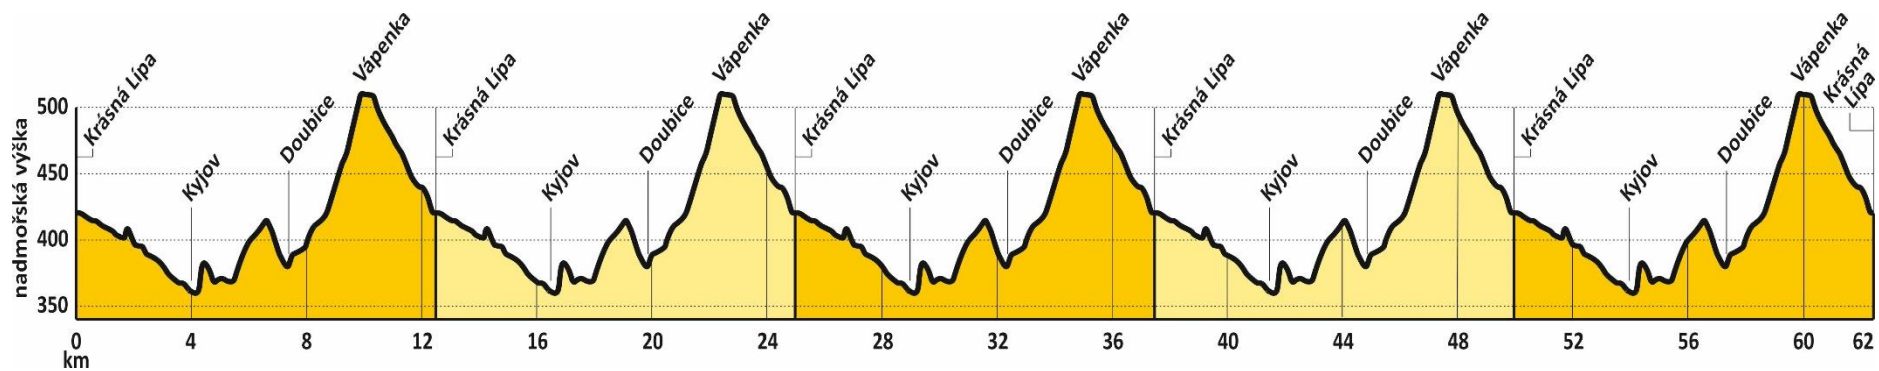

## Trasa závodu – Peklo Severu Road HOBBY N°1 – 20. 4. 2023 (sobota) – Krásná Lípa

Délka okruhu / závodu: **12,4 km / 62 km**

Nastoupané metry – okruh: **210 m**

Nastoupané metry – závod: **1.050 m**