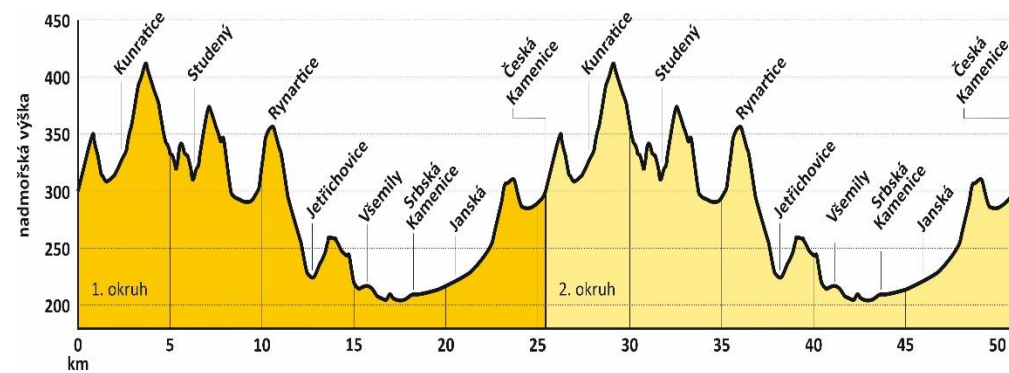

## Trasa závodu – Peklo Severu Road HOBBY N°1 – 20. 4. 2023 (sobota) – Krásná Lípa

Délka okruhu / závodu: **12,4 km / 62 km**

Nastoupané metry – okruh: **210 m**

Nastoupané metry – závod: **1.050 m**

## Trasa závodu – Peklo Severu Road HOBBY N°2 – 21. 4. 2024 (neděle) – Česká Kamenice

Délka okruhu / závodu: **25,4 km / 50,8 km**

Nastoupané metry – okruh: **500 m**

Nastoupané metry – závod: **1.000 m**