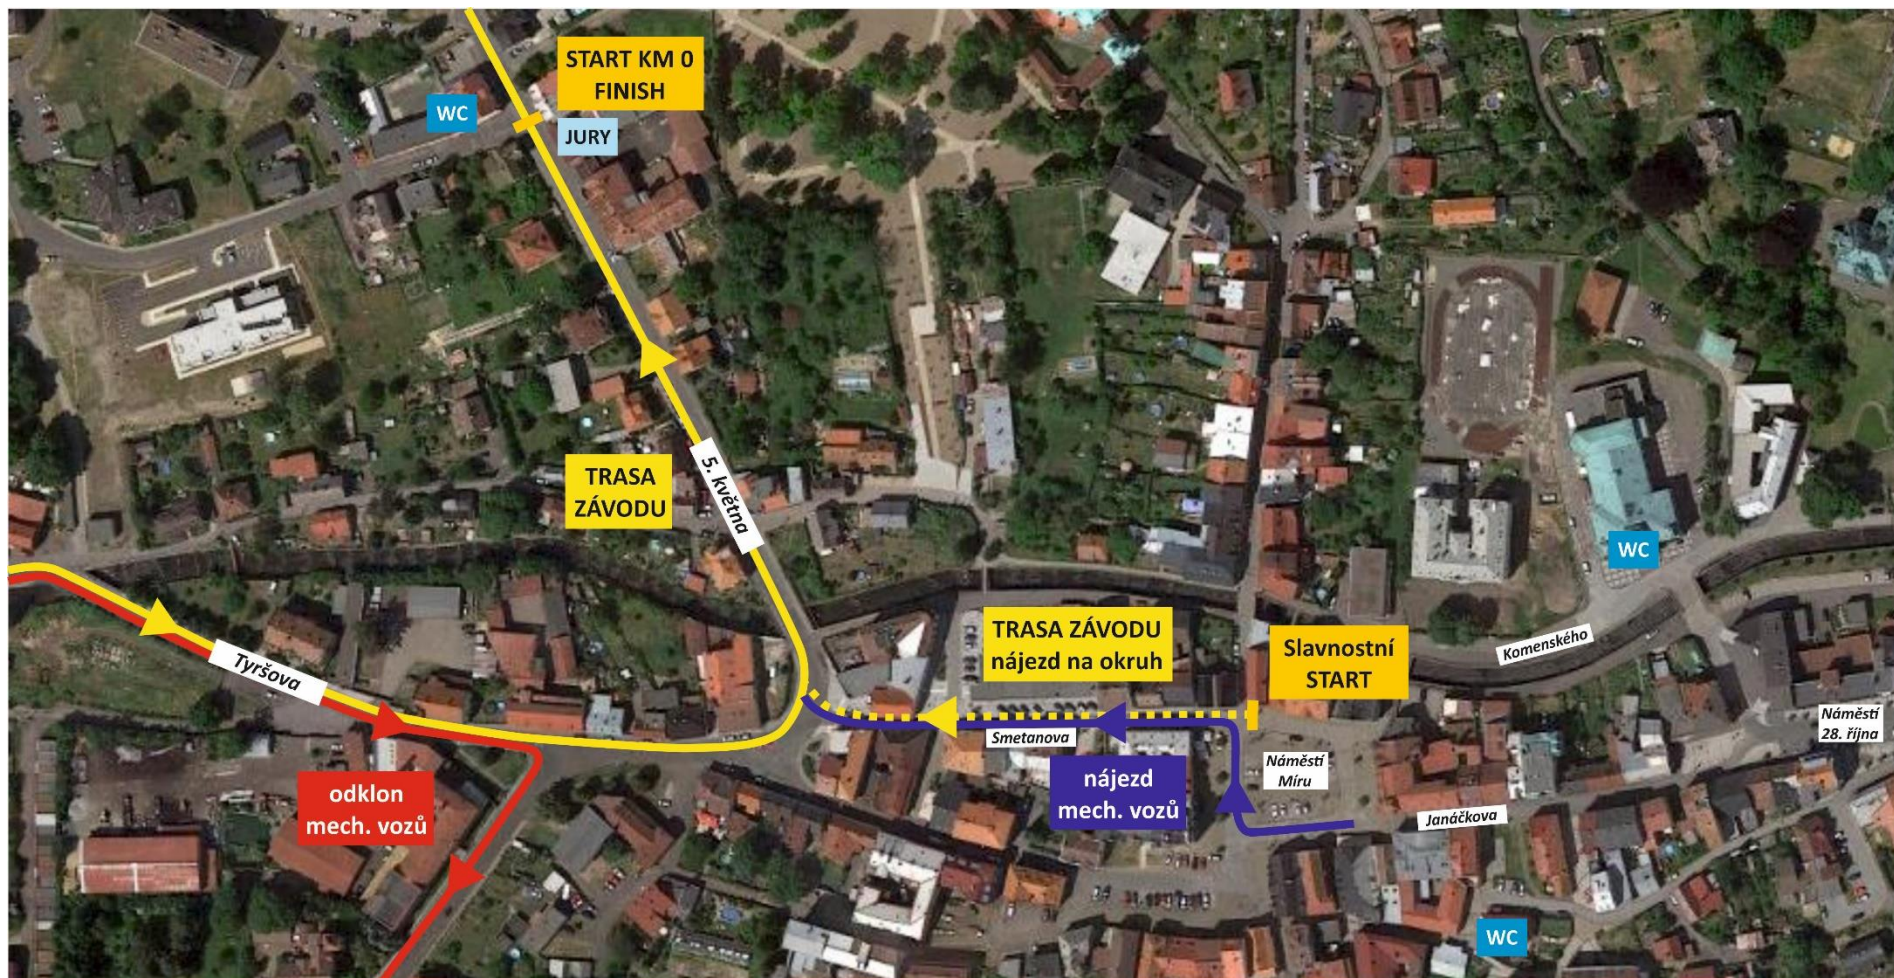

Startovní zóna + odklon mechanických vozů – Peklo Severu Road HOBBY N°2 – 21. 4. 2024 (neděle) – Česká Kamenice