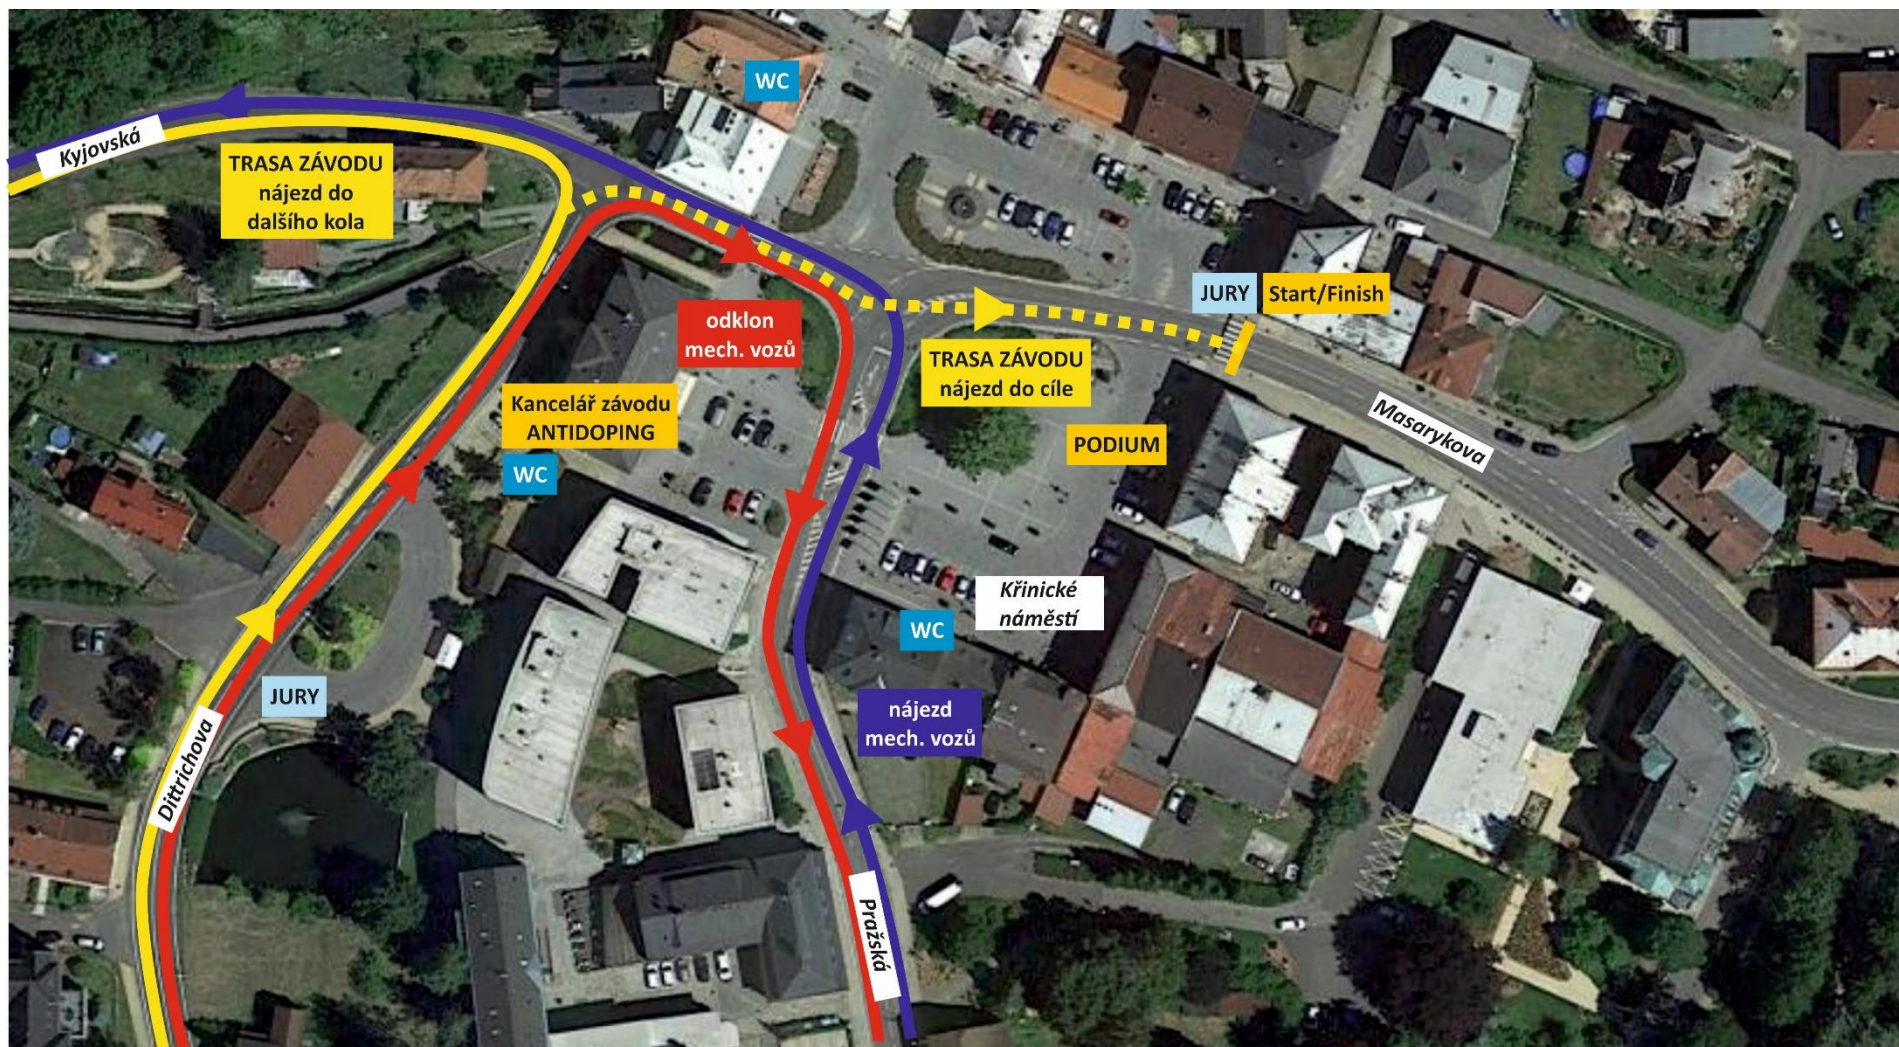

## Trasa závodu – Peklo Severu Road HOBBY N°2 – 21. 4. 2024 (neděle) – Česká Kamenice

Délka okruhu / závodu: **25,4 km / 50,8 km**

Nastoupané metry – okruh: **500 m**

Nastoupané metry – závod: **1.000 m**

Startovní zóna + odklon mechanických vozů – Peklo Severu Road HOBBY N°1 – 20. 4. 2024 (sobota) – Křinické náměstí - Krásná Lípa